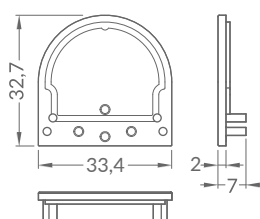

Vareo Endkappe V2 opal

ZE-02GIGE-02X

2er-Set Kombi Vareo Slim + L-Abdeckung

-
Lichtdurchlässig

Farbe	opal
Material	PMMA
Mengeneinheit	2er-Set
Länge (mm)	32,7
Breite (mm)	33,4
Höhe (mm)	7
EAN	200000074085

Kompatibel mit

2P-02AAAB-VAX
LED Profil Vareo slim
eloxiert 2m

2A-02DBDD-XXX
Vareo L-Abdeckung
opal 2m

Anwendungsbeispiel