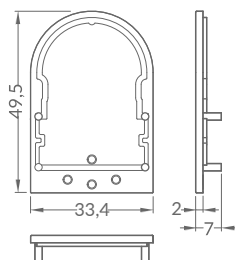

Vareo Endkappe V3 opal

ZE-02GIGE-03X

2er-Set Kombi Vareo + L-Abdeckung

-

Lichtdurchlässig

Farbe	opal
Material	PMMA
Mengeneinheit	2er-Set
Länge (mm)	49,5
Breite (mm)	33,4
Höhe (mm)	7
EAN	200000074092

Kompatibel mit

2P-02AAAA-VAX
LED Profil Vareo
eloxiert 2m

2A-02DBDD-XXX
Vareo L-Abdeckung
opal 2m

Anwendungsbeispiel