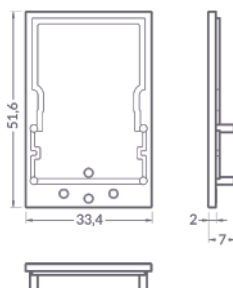

# Vareo Endkappe V6 opal

ZE-02GIGE-06X

2er-Set Kombi Vareo + U-Abdeckung

-

Lichtdurchlässig

Farbe	opal
Material	PMMA
Mengeneinheit	2er-Set
Länge (mm)	51,6
Breite (mm)	33,4
Höhe (mm)	7
EAN	200000074122

## Kompatibel mit

2P-02AAAA-VAX  
LED Profil Vareo  
eloxiert 2m

2A-02DBDB-XXX  
Vareo U-Abdeckung  
opal 2m