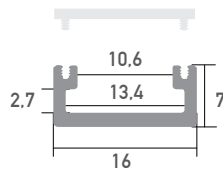

LED Profil Milano 2m

SLPM/1

Aufbauprofil

-

LED Stripes: max. 20W/m / 10mm

Überlängen auf Anfrage bis zu 6m erhältlich

Farbe	silber
Material	Aluminium
Oberfläche	eloxiert
Montageart	Aufbau
Schutzart (IP)	65
Max. LED Leistung (W/m)	20
Max. LED Breite (mm)	10
Länge (m)	2
Breite (mm)	16
Höhe (mm)	7
EAN	2000000046709

Konfektionierung

SMARTLED LED Profile können nach Kundenwunsch auf die gewünschte Länge zugeschnitten werden.

Zubehör

SLP00
Abdeckung
frosted 2m

SLP01
Abdeckung
opal 2m

SLP02
Abdeckung
clear 2m

SLP01/3
Abdeckung
Lens 30° 2m