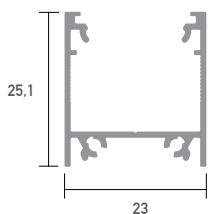

# LED Profil Leneo schwarz 2m

2P-01ABAA-LEX

Aufbauprofil

-

LED Stripes: max. 32W/m / 20mm

Überlängen auf Anfrage bis zu 6m erhältlich

Farbe	schwarz
Oberfläche	eloxiert
Montageart	Aufbau
Schutzart (IP)	20
Max. LED Leistung (W/m)	42
Max. LED Breite (mm)	20
Länge (m)	2
Breite (mm)	23
Höhe (mm)	25,1
EAN	2000000074337

## Konfektionierung

SMARTLED LED Profile können nach Kundenwunsch auf die gewünschte Länge zugeschnitten werden.