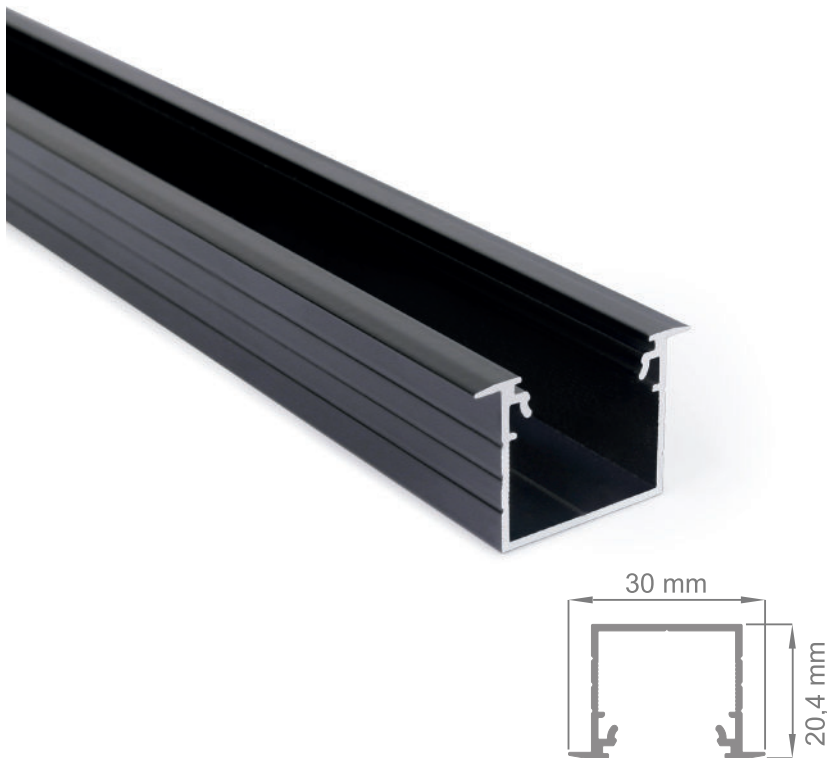

LED Profil Ladeo schwarz 2m

2P-01ABAC-LAX

Einbauprofil

LED Stripes: max. 25W/m / 20mm
Überlängen auf Anfrage bis zu 6 m erhältlich

Farbe	schwarz
Oberfläche	eloxiert
Montageart	Einbau
Schutzart (IP)	20
Max. LED Leistung (W/m)	32
Max. LED Breite (mm)	20
Länge (m)	2
Breite (mm)	30
Höhe (mm)	20,4
Einbaubreite (mm)	23
Einbauhöhe (mm)	19,4
EAN	2000000074726

Konfektionierung

SMARTLED LED Profile können nach Kundenwunsch auf die gewünschte Länge zugeschnitten werden.

Zubehör

2A-01DBDA-XXX
Leneo/Ladeo Abdeckung
opal 2m

2A-01DBDB-XXX
Leneo/Ladeo U-Abdeckung
opal 2m

2A-01DDDA-XXX
Leneo/Ladeo Abdeckung
schwarz 2m

ZC-01IAIC-LAX
Ladeo Halterung

ZE-01GEGA-LEX
Ladeo Endkappe
schwarz

ZE-01GFGB-LAX
Ladeo U-Endkappe
schwarz

ZE-01GIGB-XXX
Leneo/Ladeo U-Endkappe
opal

Anwendungsbeispiel