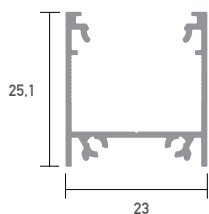

LED Profil Leneo weiß 2m

2P-01ACAA-LEX

Aufbauprofil

LED Stripes: max. 32W/m / 20mm
Überlängen auf Anfrage bis zu 6m erhältlich

Farbe	weiß
Oberfläche	lackiert
Montageart	Aufbau
Schutzart (IP)	20
Max. LED Leistung (W/m)	42
Max. LED Breite (mm)	20
Länge (m)	2
Breite (mm)	23
Höhe (mm)	25,1
EAN	2000000074320

Konfektionierung

SMARTLED LED Profile können nach Kundenwunsch auf die gewünschte Länge zugeschnitten werden.

Zubehör

2A-01DBDA-XXX
Leneo/Ladeo Abdeckung
opal 2m

2A-01DBDB-XXX
Leneo/Ladeo U-Abdeckung
opal 2m