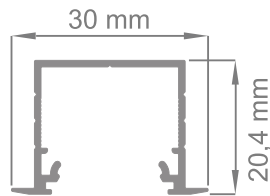

LED Profil Ladeo weiß 2m

2P-01ACAC-LAX

Einbauprofil

-

LED Stripes: max. 32W/m / 20mm

Überlängen auf Anfrage bis zu 6 m erhältlich

Farbe	weiß
Oberfläche	lackiert
Montageart	Einbau
Schutzart (IP)	20
Max. LED Leistung (W/m)	32
Max. LED Breite (mm)	20
Länge (m)	2
Breite (mm)	30
Höhe (mm)	20,4
Einbaubreite (mm)	23
Einbauhöhe (mm)	19,4
EAN	2000000074740

Konfektionierung

SMARTLED LED Profile können nach Kundenwunsch auf die gewünschte Länge zugeschnitten werden.

Zubehör

2A-01DBDA-XXX
Leneo/Ladeo Abdeckung
opal 2m

2A-01DBDB-XXX
Leneo/Ladeo U-Abdeckung
opal 2m