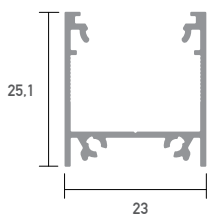

# LED Profil Leneo eloxiert 3m

3P-01AAAA-LEX

Aufbauprofil

LED Stripes: max. 32W/m / 20mm  
Überlängen auf Anfrage bis zu 6m erhältlich

Farbe	silber
Oberfläche	eloxiert
Montageart	Aufbau
Schutzart (IP)	20
Max. LED Leistung (W/m)	42
Max. LED Breite (mm)	20
Länge (m)	3
Breite (mm)	23
Höhe (mm)	25,1
EAN	2000000078434

## Konfektionierung

SMARTLED LED Profile können nach Kundenwunsch auf die gewünschte Länge zugeschnitten werden.