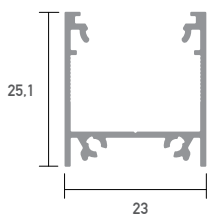

LED Profil Leneo weiß 3m

3P-01ACAA-LEX

Aufbauprofil

LED Stripes: max. 32W/m / 20mm
Überlängen auf Anfrage bis zu 6m erhältlich

Farbe	weiß
Oberfläche	lackiert
Montageart	Aufbau
Schutzart (IP)	20
Max. LED Leistung (W/m)	42
Max. LED Breite (mm)	20
Länge (m)	3
Breite (mm)	23
Höhe (mm)	25,1
EAN	2000000078205

Konfektionierung

SMARTLED LED Profile können nach Kundenwunsch auf die gewünschte Länge zugeschnitten werden.

Zubehör

2A-01DBDA-XXX
Leneo/Ladeo Abdeckung
opal 2m

2A-01DBDB-XXX
Leneo/Ladeo U-Abdeckung
opal 2m