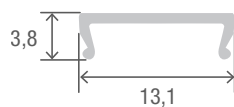

Abdeckung Esquina schwarz 3m

BSLAE05-3

Für Esquina schwarz

-
Überlängen auf Anfrage bis zu 6m erhältlich

Farbe	schwarz
Material	Polycarbonat
Schutzart (IP)	20
Lichtdurchlässigkeit (%)	40
UV-Beständigkeit	Ja
Länge (m)	3
Breite (mm)	13,1
Höhe (mm)	3,8
EAN	2000000076355

Konfektionierung

SMARTLED Abdeckungen können nach Kundenwunsch auf die gewünschte Länge zugeschnitten werden.

Kompatibel mit

SLPEA/2
LED Profil Esquina
2m

SLPEB/2
LED Profil Esquina
schwarz 2m

SLPEW/2
LED Profil Esquina
weiß 2m