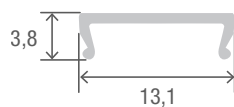

Abdeckung Esquina schwarz 2m

BSLAE05

Für Esquina schwarz

-
Überlängen auf Anfrage bis zu 6m erhältlich

Farbe	schwarz
Material	Polycarbonat
Schutzart (IP)	20
Lichtdurchlässigkeit (%)	40
UV-Beständigkeit	Ja
Länge (m)	2
Breite (mm)	13,1
Höhe (mm)	3,8
EAN	20000000076348

Konfektionierung

SMARTLED Abdeckungen können nach Kundenwunsch auf die gewünschte Länge zugeschnitten werden.

Kompatibel mit

SLPEA/2
LED Profil Esquina
2m

SLPEB/2
LED Profil Esquina
schwarz 2m

SLPEW/2
LED Profil Esquina
weiß 2m