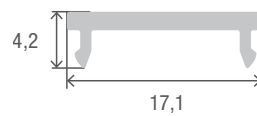

Abdeckung Esquina XL schwarz 2m

BSLAE05D

Für Esquina XL schwarz

-
Überlängen auf Anfrage bis zu 6m erhältlich

Farbe	schwarz
Material	Polycarbonat
Schutzart (IP)	20
Lichtdurchlässigkeit (%)	40
UV-Beständigkeit	Ja
Länge (m)	2
Breite (mm)	17,1
Höhe (mm)	4,2
EAN	2000000076362

Konfektionierung

SMARTLED Abdeckungen können nach Kundenwunsch auf die gewünschte Länge zugeschnitten werden.

Kompatibel mit

SLPEA/2D
LED Profil Esquina XL
2m

SLPEB/2D
LED Profil Esquina XL
schwarz 2m

SLPEW/2D
LED Profil Esquina XL
weiß 2m