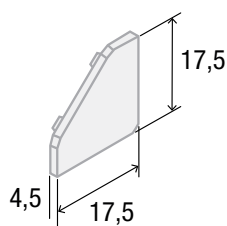

Endkappe Z2

LA311DX00

Einfache Montage
Schützt Elemente in der LED-Fassung
Ästhetische Profilsvollendung

-

Ohne Kabelauslass

Farbe	silber
Material	Aluminium
Oberfläche	gestrahlt
Mengeneinheit	Stück
Länge (mm)	17,5
Breite (mm)	17,5
Höhe (mm)	4,5
EAN	2000000058603

Kompatibel mit

PA311D200
LED Profil R1
2m

PA311D300
LED Profil R1
3m

CT301D200
C11 Abdeckung
transparent flach 2m

CS301D200
C2 Abdeckung
satiniert flach 2m