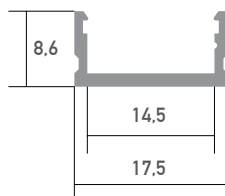

### Aufbauprofil

-

LED Stripes: max. 12W/m / 14mm

Das Profil lässt sich besonders gut anwenden für lineare Leuchten, Hänge- und Bodenleuchten sowie für Displays und Beschilderungen.

Farbe	silber
Material	Aluminium
Oberfläche	eloxiert
Montageart	Aufbau
Schutzart (IP)	20
Max. LED Leistung (W/m)	12
Max. LED Breite (mm)	14
Länge (m)	3
Breite (mm)	17,5
Höhe (mm)	8,6
EAN	2000000058429

## Konfektionierung

SMARTLED LED Profile können nach Kundenwunsch auf die gewünschte Länge zugeschnitten werden.