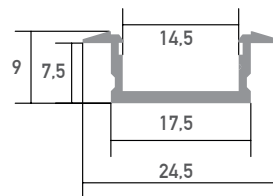

LED Profil R4 3m

PA302D300

Einbauprofil

LED Stripes: max. 12W/m / 14mm

Das Profil lässt sich besonders gut anwenden für Fassadenbeleuchtung, Einbauleuchten sowie für Shop- und Möbelbeleuchtung.

Farbe	silber
Material	Aluminium
Oberfläche	eloxiert
Montageart	Einbau
Schutzart (IP)	20
Max. LED Leistung (W/m)	12
Max. LED Breite (mm)	14
Länge (m)	3
Breite (mm)	24,5
Höhe (mm)	9
Einbaubreite (mm)	17,5
Einbauhöhe (mm)	7,5
EAN	2000000075556

Konfektionierung

SMARTLED LED Profile können nach Kundenwunsch auf die gewünschte Länge zugeschnitten werden.

Zubehör

CT301D300
C11 Abdeckung
transparent flach 3m

CS301D300
C2 Abdeckung
satiniert flach 3m