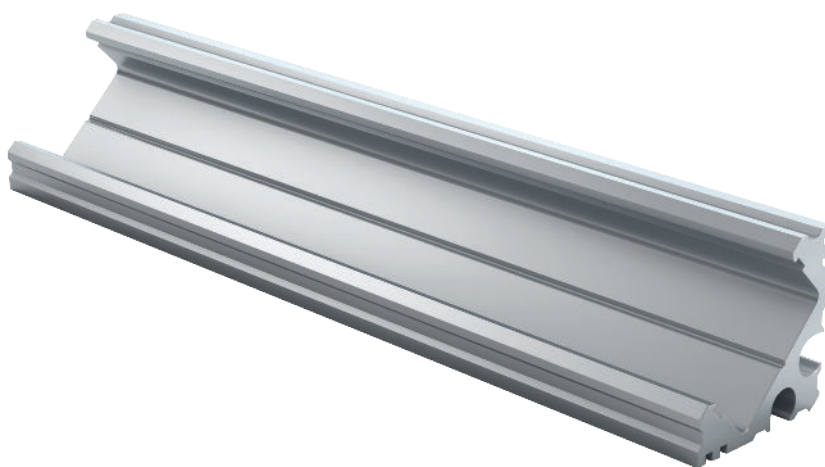

# LED Profil R1 2m

## PA311D200

45° Eckprofil

LED Stripes: max. 15W/m / 12mm

Das Profil lässt sich besonders gut anwenden für Voutenleuchten, Shop- und Möbelbeleuchtung sowie für Beschilderungen und Displays.

Farbe	silber
Material	Aluminium
Oberfläche	eloxiert
Montageart	45° Eckprofil
Schutzart (IP)	20
Max. LED Leistung (W/m)	15
Max. LED Breite (mm)	12
Länge (m)	2
Breite (mm)	17,5
Höhe (mm)	17,5
EAN	2000000058955

## Konfektionierung

SMARTLED LED Profile können nach Kundenwunsch auf die gewünschte Länge zugeschnitten werden.