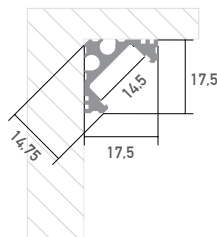

## PA311D200

45° Eckprofil

LED Stripes: max. 15W/m / 12mm

Das Profil lässt sich besonders gut anwenden für Voutenleuchten, Shop- und Möbelbeleuchtung sowie für Beschilderungen und Displays.

Farbe	silber
Material	Aluminium
Oberfläche	eloxiert
Montageart	45° Eckprofil
Schutzart (IP)	20
Max. LED Leistung (W/m)	15
Max. LED Breite (mm)	12
Länge (m)	2
Breite (mm)	17,5
Höhe (mm)	17,5
EAN	2000000058955

## Konfektionierung

SMARTLED LED Profile können nach Kundenwunsch auf die gewünschte Länge zugeschnitten werden.