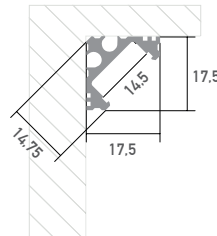

LED Profil R1 3m

PA311D300

45° Eckprofil

LED Stripes: max. 15W/m / 12mm

Das Profil lässt sich besonders gut anwenden für Voutenleuchten, Shop- und Möbelbeleuchtung sowie für Beschilderungen und Displays.

Farbe	silber
Material	Aluminium
Oberfläche	eloxiert
Montageart	45° Eckprofil
Schutzart (IP)	20
Max. LED Leistung (W/m)	15
Max. LED Breite (mm)	12
Länge (m)	3
Breite (mm)	17,5
Höhe (mm)	17,5
EAN	200000058962

Konfektionierung

SMARTLED LED Profile können nach Kundenwunsch auf die gewünschte Länge zugeschnitten werden.

Zubehör

CT301D300
C11 Abdeckung
transparent flach 3m

CS301D300
C2 Abdeckung
satinier flach 3m

LA311DX00
Z2 Endkappe