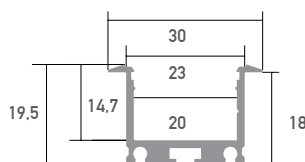

LED Profil R27 3m

PA412E300

Einbauprofil

-

LED Stripes: max. 28W/m / 20mm

Das Profil lässt sich besonders gut anwenden für Fassadenbeleuchtung, Einbauleuchten sowie Shop- und Möbelbeleuchtung.

Farbe	silber
Material	Aluminium
Oberfläche	eloxiert
Montageart	Einbau
Schutzart (IP)	20
Max. LED Leistung (W/m)	28
Max. LED Breite (mm)	20
Länge (m)	3
Breite (mm)	30
Höhe (mm)	19,5
Einbaubreite (mm)	23
Einbauhöhe (mm)	18
EAN	2000000059020

Konfektionierung

SMARTLED LED Profile können nach Kundenwunsch auf die gewünschte Länge zugeschnitten werden.

Zubehör

CS401E300
C4 Abdeckung
satinert flach 3m

CS403E300
C5 Abdeckung
satinert „U“ 3m

CT401E300
C12 Abdeckung
transparent flach 3m

CT406E300
C13 Abdeckung
transparent Linse 40° 3m

LA402EZUS
Z5 Endkappe
flach

LP403EX00
Z17 Endkappe „U“

MI402EZUS
Z29 Einbaufeder

MI450ZZUS
Z30 Montagewinkel

Anwendungsbeispiel