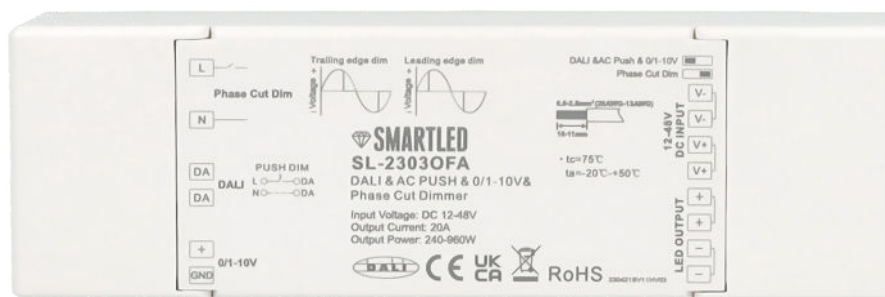

Smartled SL-23030FA DALI 4in1 Dimmer 1x20A

SL-23030FA

4in1 DALI Dimmer für Monochrome LED Stripes.

Dimmbar über DALI DT-6, TRIAC, Push Dim 230VAC und 0 - 10V.
1 DALI Adresse, DALI DT-6

Versorgungsspannung (VDC)	12-48
Ausgangsstrom (A)	1x20
Ausgangsleistung bei 24VDC (W)	960
Ausgangstyp	Konstantspannung / PWM
Modell	DALI DT-6 / Push Dim
Schutzart (IP)	20
Farbe	Weiß
Länge (m)	170
Breite (mm)	53,4
Höhe (mm)	28
EAN	2000000077635

Kompatibel mit

SL-2300DIM
Smartled SL-2300DIM
Wandcontroller DALI

Anschlusszeichnung