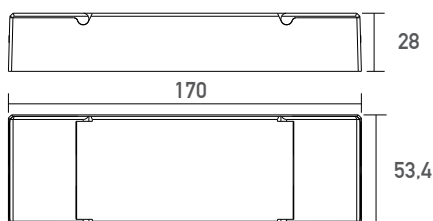

Smartled SL-23030FA DALI 4in1 Dimmer 1x20A

SL-23030FA

4in1 DALI Dimmer für Monochrome LED Stripes.

Dimmbar über DALI DT-6, TRIAC, Push Dim 230VAC und 0 - 10V.
1 DALI Adresse, DALI DT-6

Versorgungsspannung (VDC)	12-48
Ausgangsstrom (A)	1x20
Ausgangsleistung bei 24VDC (W)	960
Ausgangstyp	Konstantspannung / PWM
Modell	DALI DT-6 / Push Dim
Schutzart (IP)	20
Farbe	Weiß
Länge (m)	170
Breite (mm)	53,4
Höhe (mm)	28
EAN	2000000077635