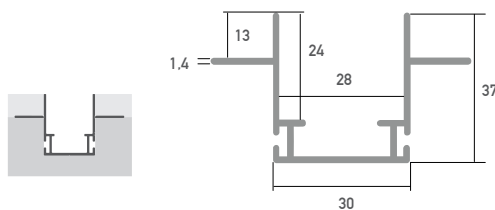

## SLPMZG/2

Unterkonstruktion für Ziegeleinbau

-  
ACHTUNG! Zusätzliche LED Profile erforderlich

Farbe	weiß
Material	Aluminium
Oberfläche	lackiert
Montageart	Ziegeleinbau
Kompatibel mit	Lokom, Larko, Lipod, Giza
Zusätzliche LED Profile erforderlich	Ja / Unterkonstruktion
Länge (m)	2
Breite (mm)	30
Höhe (mm)	37
EAN	2000000080147

## Konfektionierung

SMARTLED LED Profile können nach Kundenwunsch auf die gewünschte Länge zugeschnitten werden.