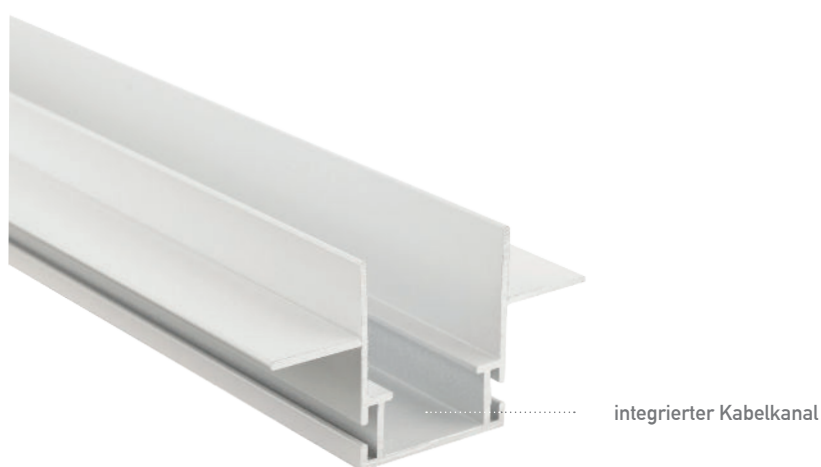

# LED Montageprofil Ziegel weiß 2m

## SLPMZG/2

Unterkonstruktion für Ziegeleinbau

-  
ACHTUNG! Zusätzliche LED Profile erforderlich

Farbe	weiß
Material	Aluminium
Oberfläche	lackiert
Montageart	Ziegeleinbau
Kompatibel mit	Lokom, Larko, Lipod, Giza
Zusätzliche LED Profile erforderlich	Ja / Unterkonstruktion
Länge (m)	2
Breite (mm)	30
Höhe (mm)	37
EAN	2000000080147

## Konfektionierung

SMARTLED LED Profile können nach Kundenwunsch auf die gewünschte Länge zugeschnitten werden.

## Zubehör

SLKBE01  
Montageklammer

SLHBE11  
Putzleiste aus Styropor  
1m

SLEMZG01  
PVC Endkappe  
ohne Kabelauslass

SLVMZG03  
90° Verbinder vertikal  
2er-Set

SLVMZG01  
180° Verbinder  
2er-Set

B5553/2  
LED Profil Lokom  
2m