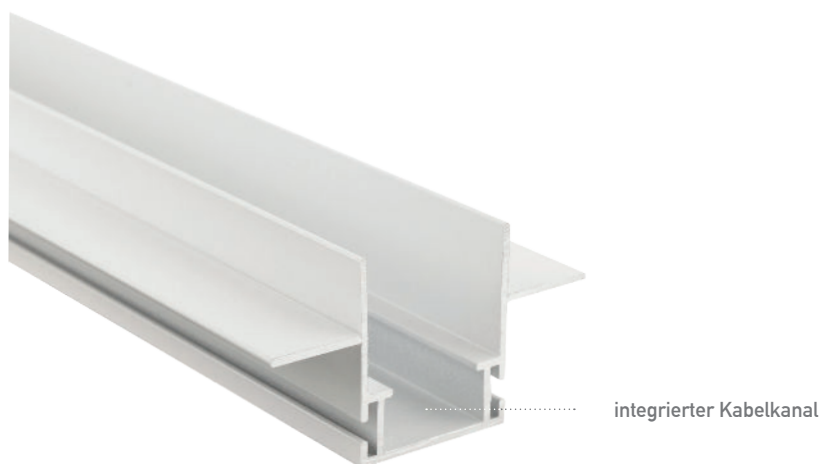

LED Montageprofil Ziegel weiß 3m

SLPMZG/3

Unterkonstruktion für Ziegeleinbau

-
ACHTUNG! Zusätzliche LED Profile erforderlich

Farbe	weiß
Material	Aluminium
Oberfläche	lackiert
Montageart	Ziegeleinbau
Kompatibel mit	Lokom, Larko, Lipod, Giza
Zusätzliche LED Profile erforderlich	Ja / Unterkonstruktion
Länge (m)	3
Breite (mm)	30
Höhe (mm)	37
EAN	2000000080154

Konfektionierung

SMARTLED LED Profile können nach Kundenwunsch auf die gewünschte Länge zugeschnitten werden.

Zubehör

SLKBE01
Montageklammer

SLHBE11
Putzleiste aus Styropor
1m

SLEMZG01
PVC Endkappe
ohne Kabelauslass

SLVMZG03
90° Verbinder vertikal
2er-Set

SLVMZG01
180° Verbinder
2er-Set

B5553/3
LED Profil Lokom
3m

B5552/3
LED Profil Larko
3m

B5554/3
LED Profil Lipod
3m

B5556/3
LED Profil Giza
3m

Anwendungsbeispiele