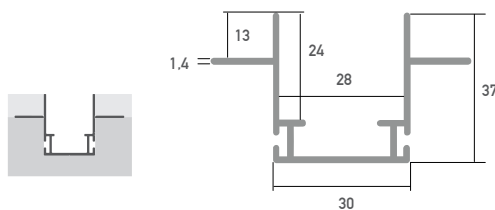

LED Montageprofil Ziegel weiß 3m

SLPMZG/3

Unterkonstruktion für Ziegeleinbau

-
ACHTUNG! Zusätzliche LED Profile erforderlich

Farbe	weiß
Material	Aluminium
Oberfläche	lackiert
Montageart	Ziegeleinbau
Kompatibel mit	Lokom, Larko, Lipod, Giza
Zusätzliche LED Profile erforderlich	Ja / Unterkonstruktion
Länge (m)	3
Breite (mm)	30
Höhe (mm)	37
EAN	2000000080154

Konfektionierung

SMARTLED LED Profile können nach Kundenwunsch auf die gewünschte Länge zugeschnitten werden.

Zubehör

SLKBE01
Montageklammer

SLHBE11
Putzleiste aus Styropor
1m

SLEMZG01
PVC Endkappe
ohne Kabelauslass