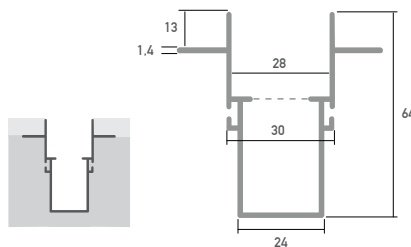

LED Trafoprofil Ziegel weiß 1m

SLPTZG/1

Unterkonstruktion für Ziegeleinbau

-
ACHTUNG! Zusätzliche LED Profile erforderlich

Farbe	weiß
Material	Aluminium
Oberfläche	lackiert
Montageart	Ziegeleinbau
Kompatibel mit	Lokom, Larko, Lipod, Giza
Zusätzliche LED Profile erforderlich	Ja / Unterkonstruktion
Länge (m)	1
Breite (mm)	30
Höhe (mm)	64
EAN	2000000080215

Konfektionierung

SMARTLED LED Profile können nach Kundenwunsch auf die gewünschte Länge zugeschnitten werden.

Zubehör

SLKBE01
Montageklammer

SLHBE11
Putzleiste aus Styropor
1m

SLETZG01
PVC Endkappe
ohne Kabelauslass