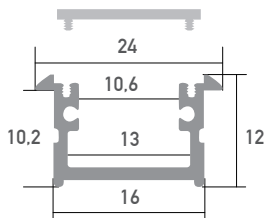

## WSLPB/1-3

Einbauprofil

-

LED Stripes: max. 16W/m / 10mm

Überlängen auf Anfrage bis zu 6m erhältlich

Farbe	weiß
Material	Aluminium
Oberfläche	lackiert
Montageart	Einbau
Schutzart (IP)	65
Max. LED Leistung (W/m)	16
Max. LED Breite (mm)	10
Länge (m)	3
Breite (mm)	24
Höhe (mm)	12
Einbaubreite (mm)	16
Einbauhöhe (mm)	10,2
EAN	2000000080062

## Konfektionierung

SMARTLED Aluminium Profile können nach Kundenwunsch auf die gewünschte Länge zugeschnitten werden.