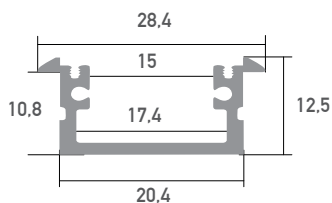

# LED Profil Berlin XL weiß 3m

WSLPB/1D-3

Einbauprofil

LED Stripes: max. 25W/m / 15mm  
Überlängen auf Anfrage bis zu 6m erhältlich

Farbe	weiß
Material	Aluminium
Oberfläche	lackiert
Montageart	Einbau
Schutzart (IP)	65
Max. LED Leistung (W/m)	25
Max. LED Breite (mm)	15
Länge (m)	3
Breite (mm)	28,4
Höhe (mm)	12,5
Einbaubreite (mm)	20,4
Einbauhöhe (mm)	10,8
EAN	2000000080093

## Konfektionierung

SMARTLED LED Profile können nach Kundenwunsch auf die gewünschte Länge zugeschnitten werden.