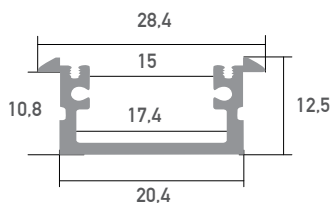

# LED Profil Berlin XL weiß 2m

## WSPB/1D

Einbauprofil

LED Stripes: max. 25W/m / 15mm  
Überlängen auf Anfrage bis zu 6m erhältlich

Farbe	weiß
Material	Aluminium
Oberfläche	lackiert
Montageart	Einbau
Schutzart (IP)	65
Max. LED Leistung (W/m)	25
Max. LED Breite (mm)	15
Länge (m)	2
Breite (mm)	28,4
Höhe (mm)	12,5
Einbaubreite (mm)	20,4
Einbauhöhe (mm)	10,8
EAN	2000000080079

## Konfektionierung

SMARTLED LED Profile können nach Kundenwunsch auf die gewünschte Länge zugeschnitten werden.