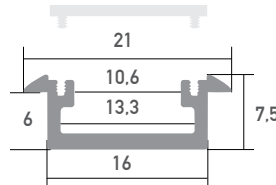

LED Profil Frankfurt weiß 3m

WSLPF/1-3

Einbauprofil

LED Stripes: max. 16W/m / 10mm
Überlängen auf Anfrage bis zu 6m erhältlich

Farbe	weiß
Material	Aluminium
Oberfläche	lackiert
Montageart	Einbau
Schutzart (IP)	65
Max. LED Leistung (W/m)	16
Max. LED Breite (mm)	10
Länge (m)	3
Breite (mm)	21
Höhe (mm)	7,5
Einbaubreite (mm)	16
Einbauhöhe (mm)	6
EAN	2000000080048

Konfektionierung

SMARTLED LED Profile können nach Kundenwunsch auf die gewünschte Länge zugeschnitten werden.

Zubehör

SLP00-L3V2
Abdeckung
frosted V2 3m

WSLP27/1
Endkappe
ohne Kabelauslass weiß

SLP10/2
Halterung