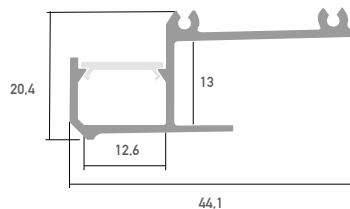

## WSLPIR/2

Direkter Trockeneinbau

-

LED Stripes: max. 20W/m / 10mm

Überlängen auf Anfrage bis zu 6m erhältlich

Farbe	weiß
Material	Aluminium
Oberfläche	lackiert
Montageart	direkter Trockeneinbau
Schutzart (IP)	20
Max. LED Leistung (W/m)	20
Max. LED Breite (mm)	10
Länge (m)	2
Breite (mm)	44,1
Höhe (mm)	10,4
EAN	2000000065410

## Konfektionierung

SMARTLED LED Profile können nach Kundenwunsch auf die gewünschte Länge zugeschnitten werden.