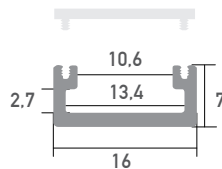

LED Profil Milano weiß 2m

WSLPM/1

Aufbauprofil

-

LED Stripes: max. 20W/m / 10mm

Überlängen auf Anfrage bis zu 6m erhältlich

Farbe	weiß
Material	Aluminium
Oberfläche	lackiert
Montageart	Aufbau
Schutzart (IP)	65
Max. LED Leistung (W/m)	20
Max. LED Breite (mm)	10
Länge (m)	2
Breite (mm)	16
Höhe (mm)	7
EAN	2000000080000

Konfektionierung

SMARTLED LED Profile können nach Kundenwunsch auf die gewünschte Länge zugeschnitten werden.

Zubehör

SLP00-V2
Abdeckung frosted
V2 2m

WSP06/1
Endkappe
ohne Kabelauslass

SLP10/2
Halterung

Anwendungsbeispiel