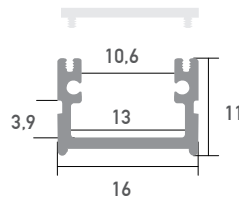

### Aufbauprofil

LED Stripes: max. 20W/m / 10mm  
Überlängen auf Anfrage bis zu 6m erhältlich

Farbe	weiß
Material	Aluminium
Oberfläche	lackiert
Montageart	Aufbau
Schutzart (IP)	65
Max. LED Leistung (W/m)	20
Max. LED Breite (mm)	10
Länge (m)	2
Breite (mm)	16
Höhe (mm)	11
EAN	2000000079974

## Konfektionierung

SMARTLED LED Profile können nach Kundenwunsch auf die gewünschte Länge zugeschnitten werden.