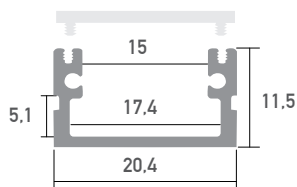

LED Profil Roma XL weiß 3m

WSLPR/1D-3

Aufbauprofil

LED Stripes: max. 32W/m / 15mm
Überlängen auf Anfrage bis zu 6m erhältlich

Farbe	weiß
Material	Aluminium
Oberfläche	lackiert
Montageart	Aufbau
Schutzart (IP)	65
Max. LED Leistung (W/m)	32
Max. LED Breite (mm)	15
Länge (m)	3
Breite (mm)	20,4
Höhe (mm)	11,5
EAN	2000000079998

Konfektionierung

SMARTLED LED Profile können nach Kundenwunsch auf die gewünschte Länge zugeschnitten werden.

Zubehör

SLP00D-L3V2
Abdeckung XL
frosted V2 3m

WSLP03/2D
Endkappe
ohne Kabelauslass

SLP10D
Halterung