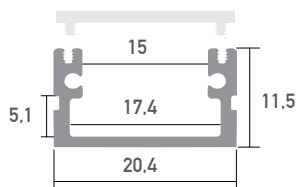

### Aufbauprofil

LED Stripes: max. 32W/m / 15mm  
Überlängen auf Anfrage bis zu 6m erhältlich

Farbe	weiß
Material	Aluminium
Oberfläche	lackiert
Montageart	Aufbau
Schutzart (IP)	65
Max. LED Leistung (W/m)	32
Max. LED Breite (mm)	15
Länge (m)	2
Breite (mm)	20,4
Höhe (mm)	11,5
EAN	2000000079417

## Konfektionierung

SMARTLED LED Profile können nach Kundenwunsch auf die gewünschte Länge zugeschnitten werden.