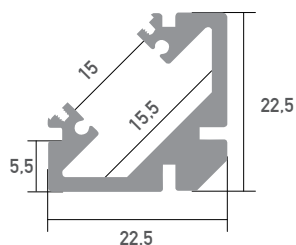

LED Profil Sophia XL weiß 2m

WSLPS/1D

45° Eckprofil

LED Stripes: max. 32W/m / 15mm

Überlängen auf Anfrage bis zu 6m erhältlich

Farbe	weiß
Material	Aluminium
Oberfläche	lackiert
Montageart	Aufbau / 45° Eckprofil
Schutzart (IP)	65
Max. LED Leistung (W/m)	32
Max. LED Breite (mm)	15
Länge (m)	2
Breite (mm)	22,5
Höhe (mm)	22,5
EAN	2000000079677

Konfektionierung

SMARTLED LED Profile können nach Kundenwunsch auf die gewünschte Länge zugeschnitten werden.

Zubehör

SLP00-V2
Abdeckung
frosted V2 2m

WSLP08/2D
Endkappe
ohne Kabelauslass, weiß

SLP19D
Halterung