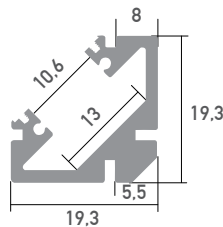

## WSLPS-3

45° Eckprofil

LED Stripes: max. 25W/m / 10mm  
Überlängen auf Anfrage bis zu 6m erhältlich

Farbe	weiß
Material	Aluminium
Oberfläche	lackiert
Montageart	Aufbau / 45° Eckprofil
Schutzart (IP)	65
Max. LED Leistung (W/m)	25
Max. LED Breite (mm)	10
Länge (m)	3
Breite (mm)	19,3
Höhe (mm)	19,3
EAN	2000000080123

## Konfektionierung

SMARTLED LED Profile können nach Kundenwunsch auf die gewünschte Länge zugeschnitten werden.