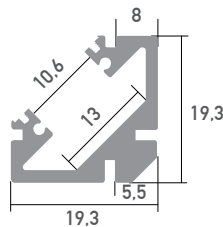

LED Profil Sophia weiß 2m

WSLPS

45° Eckprofil

LED Stripes: max. 25W/m / 10mm
Überlängen auf Anfrage bis zu 6m erhältlich

| | |
|-------------------------|------------------------|
| Farbe | weiß |
| Material | Aluminium |
| Oberfläche | lackiert |
| Montageart | Aufbau / 45° Eckprofil |
| Schutzart (IP) | 65 |
| Max. LED Leistung (W/m) | 25 |
| Max. LED Breite (mm) | 10 |
| Länge (m) | 2 |
| Breite (mm) | 19,3 |
| Höhe (mm) | 19,3 |
| EAN | 2000000079639 |

Konfektionierung

SMARTLED LED Profile können nach Kundenwunsch auf die gewünschte Länge zugeschnitten werden.

Zubehör

SLP00-V2
Abdeckung
frosted 2m V2

WSLP08/3
Endkappe
ohne Kabelauslass, weiß

SLP19
Halterung