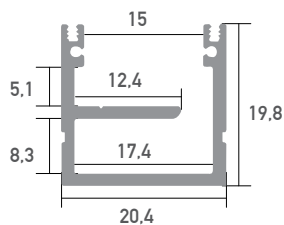

LED Profil Versalles weiß 2m

WSLPVE

Aufbauprofil

LED Stripes: max. 32W/m / 12mm
Überlängen auf Anfrage bis zu 6m erhältlich

Farbe	weiß
Material	Aluminium
Oberfläche	lackiert
Montageart	Aufbau
Schutzart (IP)	65
Max. LED Leistung (W/m)	32
Max. LED Breite (mm)	12
Länge (m)	2
Breite (mm)	20,4
Höhe (mm)	19,8
EAN	2000000080109

Konfektionierung

SMARTLED LED Profile können nach Kundenwunsch auf die gewünschte Länge zugeschnitten werden.

Zubehör

SLP00D-V2
Abdeckung XL
frosted V2 2m

WSLP162/1
Endkappe
ohne Kabelausslass

SLP10D
Halterung