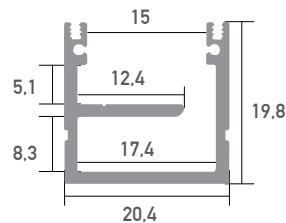

LED Profil Versalles weiß 3m

WSLPVE3

Aufbauprofil

LED Stripes: max. 32W/m / 12mm
Überlängen auf Anfrage bis zu 6m erhältlich

Farbe	weiß
Material	Aluminium
Oberfläche	lackiert
Montageart	Aufbau
Schutzart (IP)	65
Max. LED Leistung (W/m)	32
Max. LED Breite (mm)	12
Länge (m)	3
Breite (mm)	20,4
Höhe (mm)	19,8
EAN	2000000080116

Konfektionierung

SMARTLED LED Profile können nach Kundenwunsch auf die gewünschte Länge zugeschnitten werden.

Zubehör

SLP00D-L3V2
Abdeckung XL
frosted V2 3m

WSLP162/1
Endkappe
ohne Kabelausslass

SLP10D
Halterung