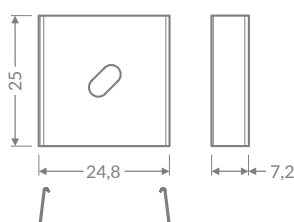

# Ladeo Halterung

## ZC-01IAIC-LAX

Einbauhalterung für LADEO Profile

Farbe	silber
Material	rostfreier Stahl
Mengeneinheit	Stk
Länge (mm)	25
Breite (mm)	24,8
Höhe (mm)	7,2
EAN	2000000074962