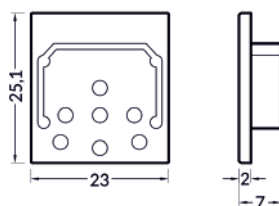

Leneo Endkappe weiß

ZE-01GCGA-LEX

2er-Set für Kombi Leneo + Abdeckung flach

-

Ohne Kabelausslass

Farbe	weiß
Material	ABS
Mengeneinheit	2er-Set
Länge (mm)	25,1
Breite (mm)	23
Höhe (mm)	7
EAN	2000000074399

Kompatibel mit

2P-01ACAA-LEX
LED Profil Leneo weiß
2m