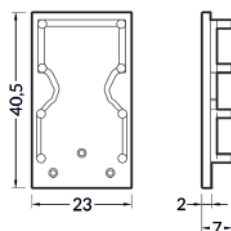

Leneo U-Endkappe weiß

ZE-01GCGB-LEX

2er-Set für Kombi Leneo + Abdeckung flach

-

Ohne Kabelausslass

Farbe	weiß
Material	ABS
Mengeneinheit	2er-Set
Länge (mm)	40,5
Breite (mm)	23
Höhe (mm)	7
EAN	2000000074405