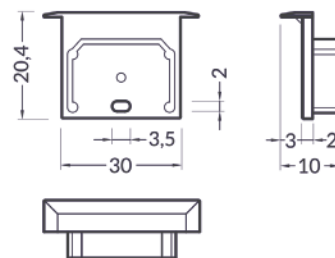

Ladeo Endkappe weiß

ZE-01GDGA-LAX

2er-Set für Kombi Ladeo+Cover flach; mit Laschen

-
Mit Kabelauslass

Farbe	weiß
Material	ABS
Mengeneinheit	2er-Set
Länge (mm)	20,4
Breite (mm)	30
Höhe (mm)	10
EAN	2000000074979

Kompatibel mit

2P-01ACAA-LEX
LED Profil Ladeo weiß 2m

3P-01ACAA-LEX
LED Profil Ladeo weiß 3m