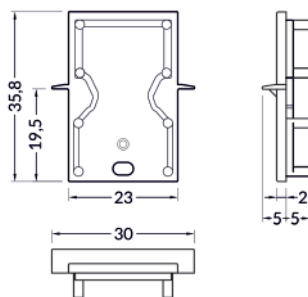

Ladeo U-Endkappe weiß

ZE-01GDGB-LAX

2er-Set für Kombi Ladeo+U-Abdeckung

-

Mit Kabelauslass

Farbe	weiß
Material	ABS
Mengeneinheit	2er-Set
Länge (mm)	35,8
Breite (mm)	23
Höhe (mm)	10
EAN	2000000075006

Kompatibel mit

2P-01ACAA-LEX
LED Profil Ladeo weiß 2m

3P-01ACAA-LEX
LED Profil Ladeo weiß 3m