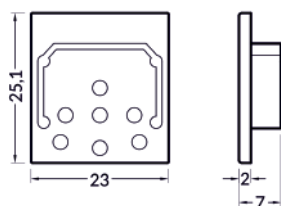

# Leneo Endkappe schwarz

**ZE-01GEGA-LEX**

2er-Set für Kombi Leneo + Abdeckung flach

-

Ohne Kabelausslass

|               |               |
|---------------|---------------|
| Farbe         | schwarz       |
| Material      | ABS           |
| Mengeneinheit | 2er-Set       |
| Länge (mm)    | 25,1          |
| Breite (mm)   | 23            |
| Höhe (mm)     | 7             |
| EAN           | 2000000075174 |

## Kompatibel mit

2P-01ABAA-LEX  
LED Profil Leneo schwarz  
2m