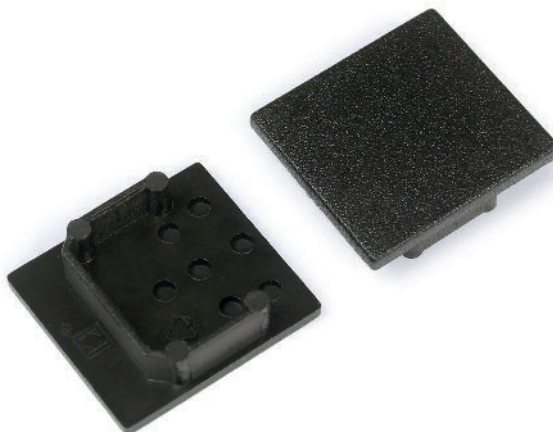

# Leneo Endkappe schwarz

**ZE-01GEGA-LEX**

2er-Set für Kombi Leneo + Abdeckung flach

-

Ohne Kabelausslass

|               |               |
|---------------|---------------|
| Farbe         | schwarz       |
| Material      | ABS           |
| Mengeneinheit | 2er-Set       |
| Länge (mm)    | 25,1          |
| Breite (mm)   | 23            |
| Höhe (mm)     | 7             |
| EAN           | 2000000075174 |

## Kompatibel mit

2P-01ABAA-LEX  
LED Profil Leneo schwarz  
2m