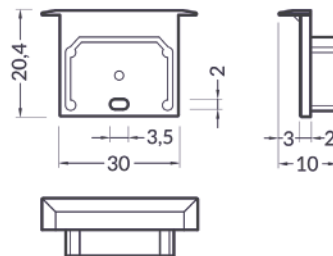

Ladeo Endkappe schwarz

ZE-01GFGA-LAX

2er-Set für Kombi Ladeo+Abdeckung flach; mit Laschen

-
Mit Kabelauslass

Farbe	schwarz
Material	ABS
Mengeneinheit	2er-Set
Länge (mm)	20,4
Breite (mm)	30
Höhe (mm)	10
EAN	2000000074986

Kompatibel mit

2P-01ABAC-LAX
LED Profil Ladeo schwarz 2m

3P-01ABAC-LAX
LED Profil Ladeo schwarz 3m