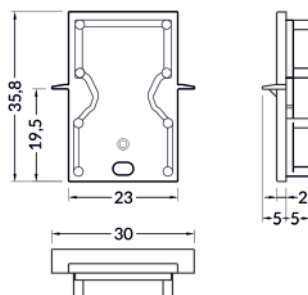

Ladeo U-Endkappe schwarz

ZE-01GFGB-LAX

2er-Set für Kombi Ladeo+U-Abdeckung

-

Mit Kabelauslass

Farbe	schwarz
Material	ABS
Mengeneinheit	2er-Set
Länge (mm)	35,8
Breite (mm)	23
Höhe (mm)	10
EAN	2000000075013

Kompatibel mit

2P-01ABAC-LAX
LED Profil Ladeo schwarz 2m

3P-01ABAC-LAX
LED Profil Ladeo schwarz 3m