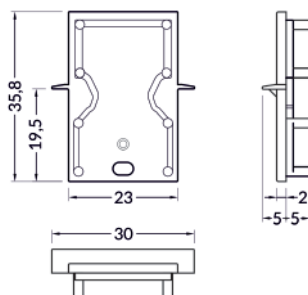

Ladeo U-Endkappe silber

ZE-01GHGB-LAX

2er-Set für Kombi Ladeo + U-Abdeckung

-
Mit Kabelauslass.

Farbe	silber
Material	ABS
Mengeneinheit	2er-Set
Länge (mm)	35,8
Breite (mm)	23
Höhe (mm)	10
EAN	2000000075020

Kompatibel mit

2P-01AAAC-LAX
LED Profil Ladeo 2m

3P-01AAAC-LAX
LED Profil Ladeo 3m