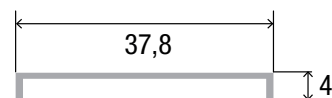

LED Profil Abdeckung Kopro-P frosted 3m

Art. Nr.: 17091/3

ALL TOGETHER BRILLIANT

Material	Polycarbonat
Lichtdurchlässigkeit (%)	70
UV-Beständigkeit	nein
Schutzart (IP)	20
Länge (m)	3
Maße (BxT/mm)	37,8x4
EAN Code	2000000075464

DETAILS

Überlängen auf Anfrage bis zu 6m erhältlich

Kompatibel mit

B6367ANODA/3
LED Profil
Kopro
3m

SMARTLED Abdeckungen können nach Kundenwunsch auf die gewünschte Länge zugeschnitten werden.

[smartled.at](https://www.smartled.at)