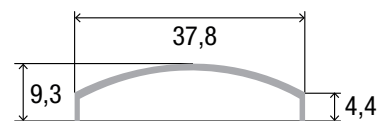

# LED Profil Abdeckung Kopro-L frosted 3m

Art. Nr.: 17092/3

ALL TOGETHER BRILLIANT

Material	Polycarbonat
Lichtdurchlässigkeit (%)	70
UV-Beständigkeit	nein
Schutzart (IP)	20
Länge (m)	3
Maße (BxT/mm)	37,8x9,3
EAN Code	2000000073064

## DETAILS

Überlängen auf Anfrage bis zu 6m erhältlich