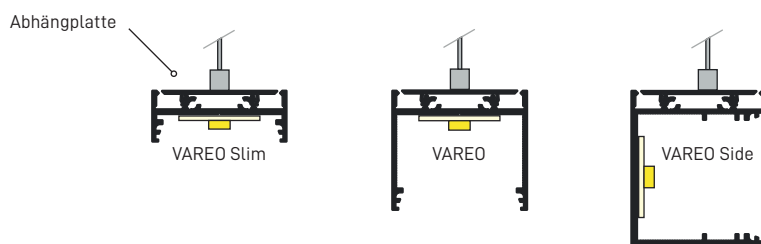

Aluminium LED Profil VAREO Abhängplatte 2m

Art. Nr.: 2A-02AADF-VAX

ALL TOGETHER BRILLIANT

VAREO Abhängplatte

Oberflächenfarbe	Eloxiert
Montageart	Abhängung
Schutzart (IP)	20
Länge (m)	2
Maße (BxH/mm)	29,1 x 3,9
EAN Code	2000000074306

DETAILS

Zum Abhängen von VAREO LED Profilen

Kompatibel mit

		
VAREO alu 2m	VAREO Slim alu 2m	VAREO Side alu 2m

SMARTLED Aluminium Profile können nach Kundenwunsch auf die gewünschte Länge zugeschnitten werden.