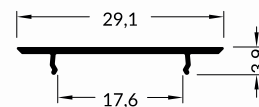

Aluminium LED Profil VAREO Abhängplatte 2m

Art. Nr.: 2A-02AADF-VAX

ALL TOGETHER BRILLIANT

VAREO Abhängplatte

Oberflächenfarbe	Eloxiert
Montageart	Abhängung
Schutzart (IP)	20
Länge (m)	2
Maße (BxH/mm)	29,1 x 3,9
EAN Code	2000000074306

DETAILS

Zum Abhängen von VAREO LED Profilen

Kompatibel mit

		
VAREO alu 2m	VAREO Slim alu 2m	VAREO Side alu 2m

SMARTLED Aluminium Profile können nach Kundenwunsch auf die gewünschte Länge zugeschnitten werden.