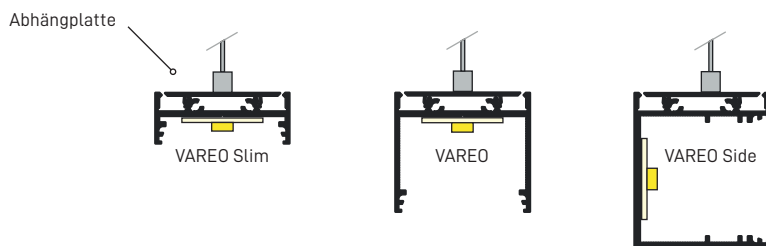

# Aluminium LED Profil VAREO Abhängplatte 2m schwarz

ALL TOGETHER BRILLIANT

Art. Nr.: 2A-02ABDF-VAX

## VAREO Abhängplatte schwarz

Oberflächenfarbe	Schwarz eloxiert
Montageart	Abhängung
Schutzart (IP)	20
Länge (m)	2
Maße (BxH/mm)	29,1 x 3,9
EAN Code	2000000075631

## DETAILS

Zum Abhängen von VAREO LED Profilen

## Kompatibel mit

		
VAREO schwarz 2m	VAREO Slim schwarz 2m	VAREO Side schwarz 2m

SMARTLED Aluminium Profile können nach Kundenwunsch auf die gewünschte Länge zugeschnitten werden.

[smartled.at](http://smartled.at)