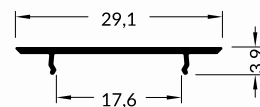

## VAREO Abhängplatte schwarz

Oberflächenfarbe	Schwarz eloxiert
Montageart	Abhängung
Schutzart (IP)	20
Länge (m)	2
Maße (BxH/mm)	29,1 x 3,9
EAN Code	2000000075631